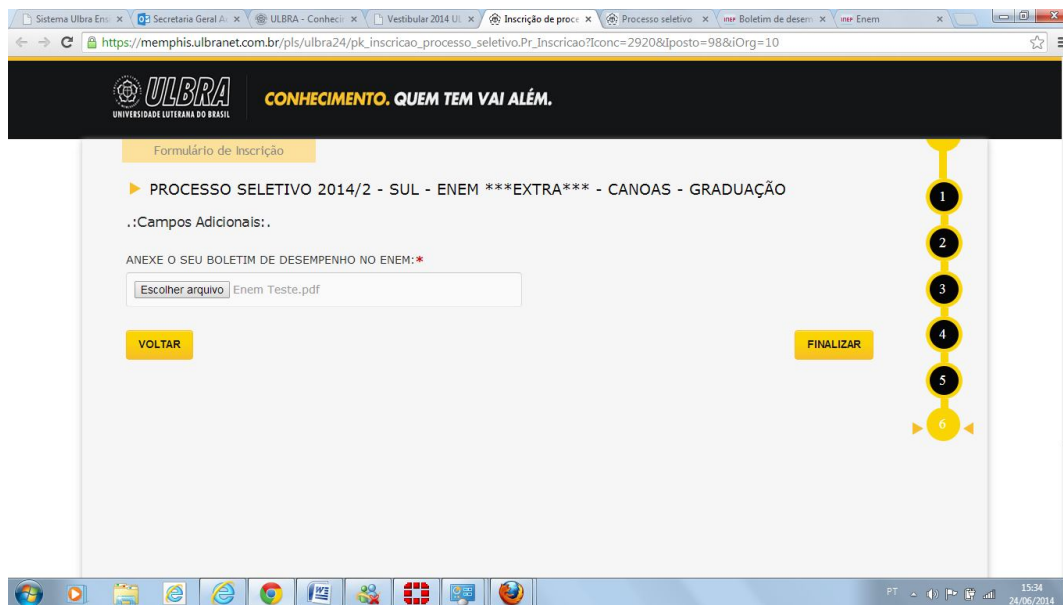

Margens: Padrão

Opções: Cabeçalhos e rodapés

Enem Resultado

Prova	Nota	Situação
Ciências Humanas e suas Tecnologias	578,2	Presente
Ciências da Natureza e suas Tecnologias	650,8	Presente
Linguagens, Códigos e suas Tecnologias	600,8	Presente
Matemática e suas Tecnologias	636,6	Presente
Redação	725,0	Presente

- Clique na opção Salvar como PDF:

- Salve o arquivo em um local de sua escolha:

Na página de inscrição do Processo seletivo ULBRA, na opção de inscrição com a nota do ENEM, localize o arquivo para anexá-lo na inscrição: