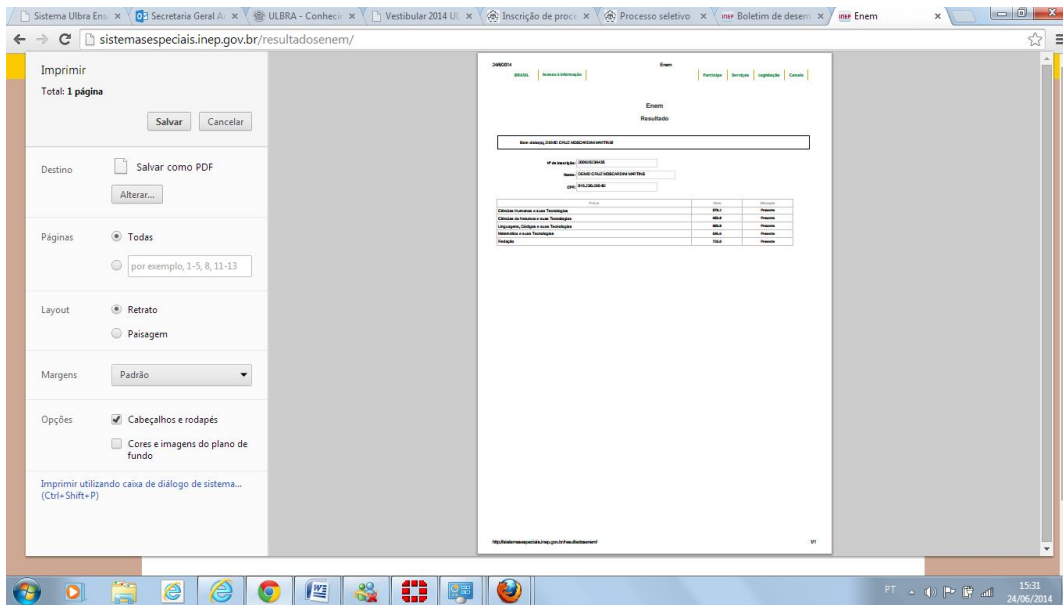

Margens: Padrão

Opções: Cabeçalhos e rodapés

Enem Resultado

Prova	Nota	Situação
Ciências Humanas e suas Tecnologias	578,2	Presente
Ciências da Natureza e suas Tecnologias	650,8	Presente
Linguagens, Códigos e suas Tecnologias	600,8	Presente
Matemática e suas Tecnologias	636,6	Presente
Redação	725,0	Presente

- Clique na opção Salvar como PDF:

- Salve o arquivo em um local de sua escolha:

Na página de inscrição do Processo seletivo ULBRA, na opção de inscrição com a nota do ENEM, localize o arquivo para anexá-lo na inscrição: