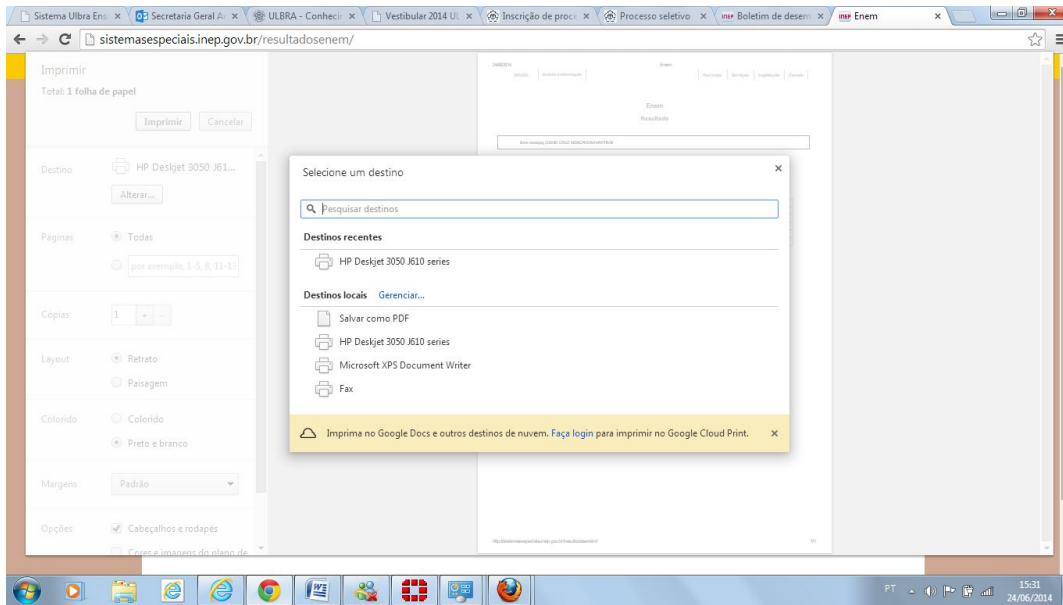

- Clique na opção Salvar como PDF: