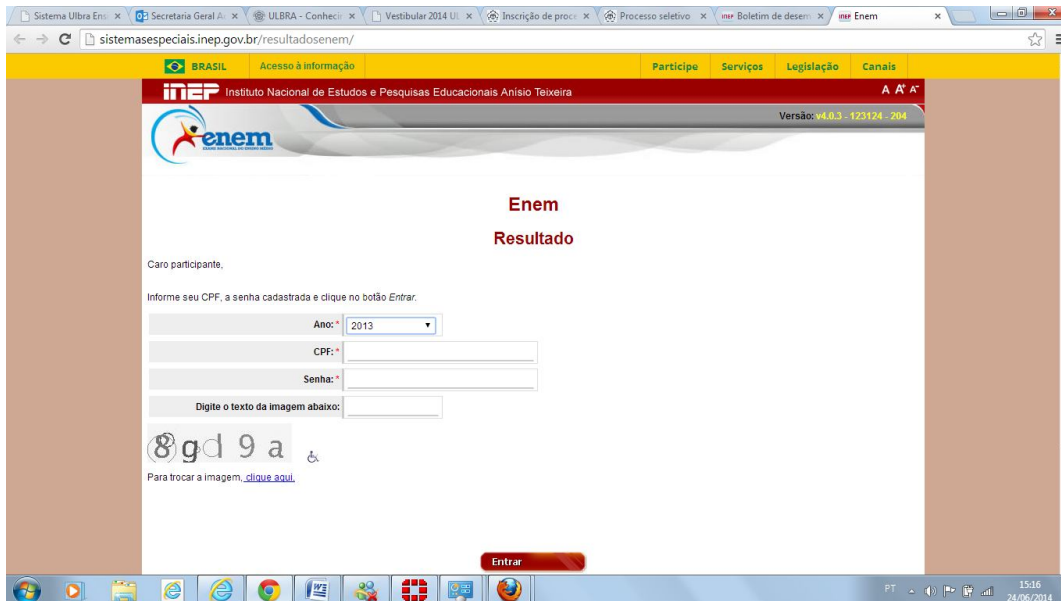

Passo a passo para geração do boletim de desempenho no ENEM e anexação na inscrição no Processo Seletivo ULBRA

1. Acesse o link abaixo através do navegador Google Chrome:

<http://portal.inep.gov.br/web/enem/edicoes-anteriores/boletim-de-desempenho-individual>

2. Escolha uma das opções disponíveis e faça o preenchimento das informações abaixo:

Após o preenchimento das informações, será gerado o boletim no site:

Enem Resultado

Bem vindo(a), DEIVID CRUZ MOSCARDINI MARTINS!